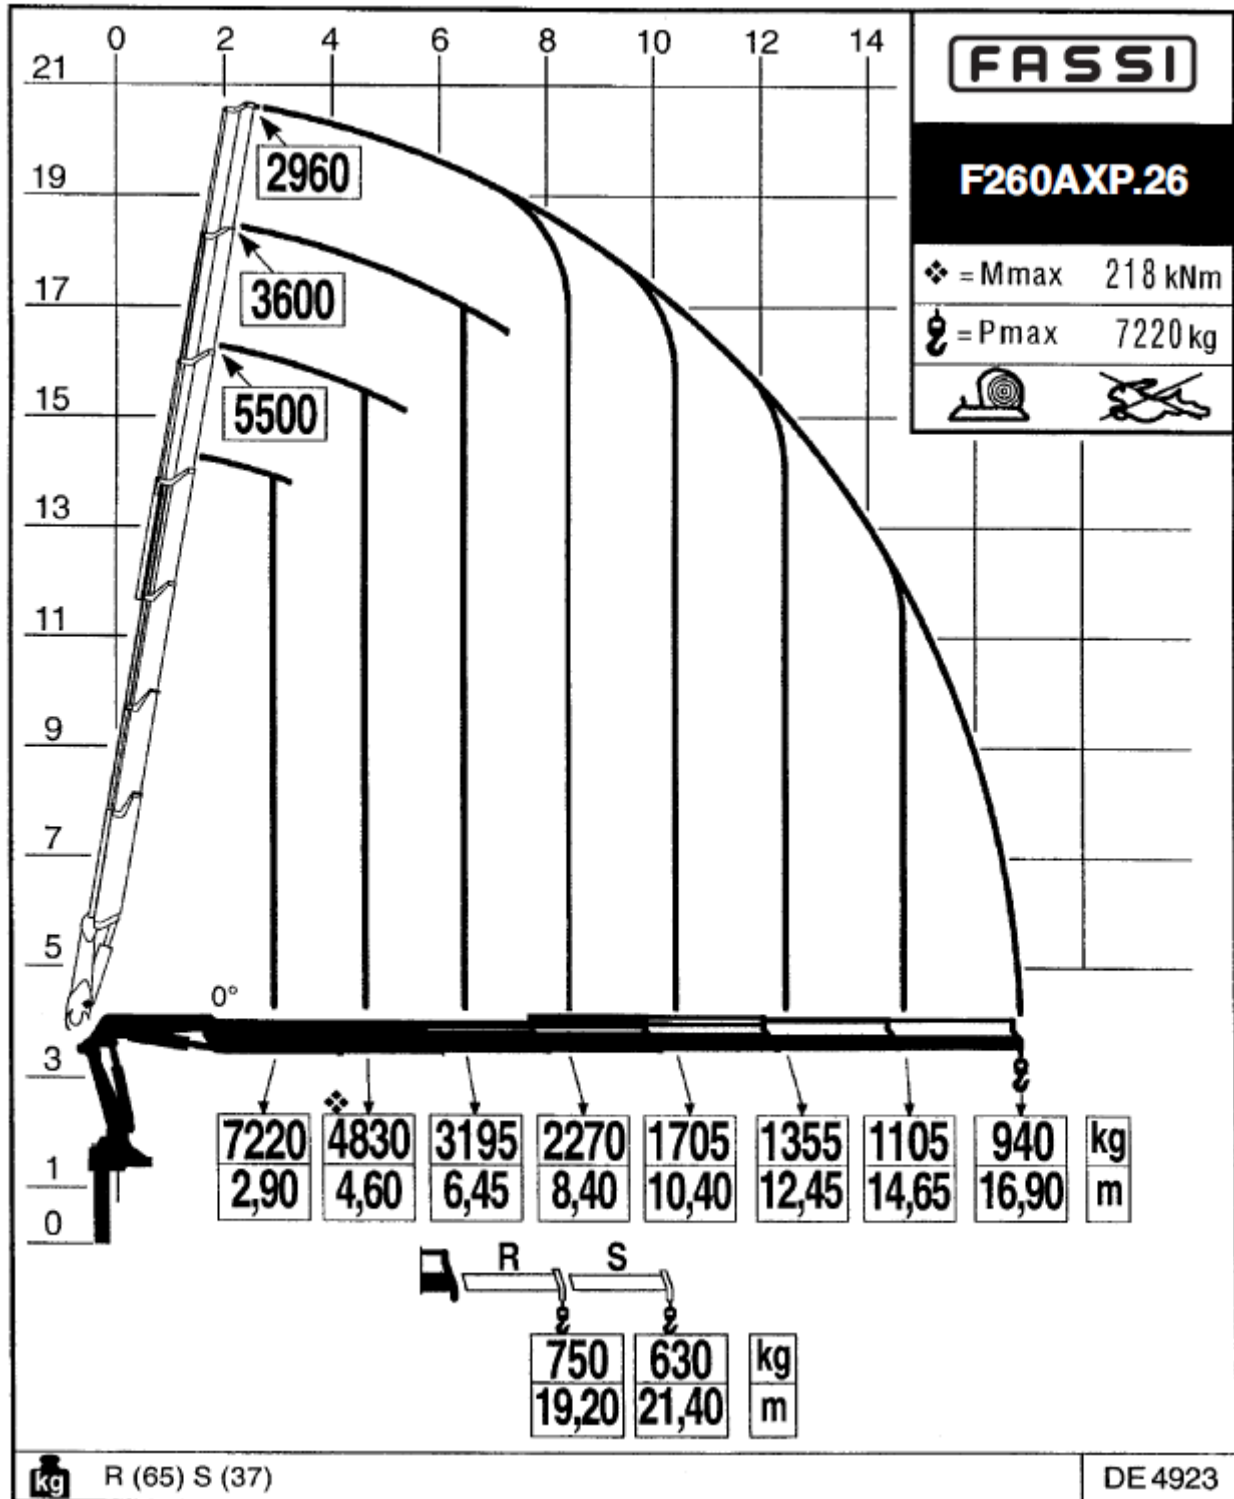

Fassi Kraner Aps
Hammerholmnen 44 – 48
DK – 2650 Hvidovre
Tlf. + 45 3677 2177

CVR:18 92 00 93
Giro: 1-243-6122
DB Bank: 3361-1-243-6122
mail@fassi.dk

Fassi Kraner Aps
Graham Bells Vej 25
DK – 8200 Århus
Tlf. + 45 8681 1580